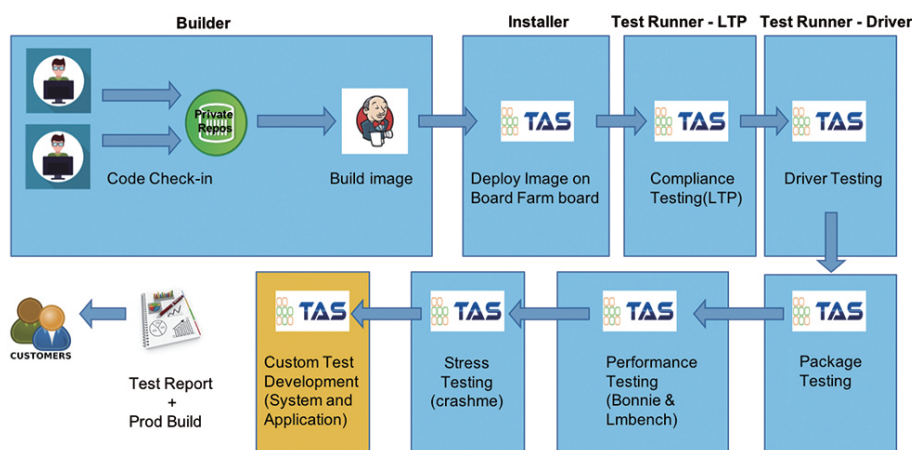

Embedded Board Farm

ネットワークを介してリモートからボードデバッグが可能

お客様開発ボードは、Zombie を経由して Embedded Board Farm サーバと接続されます。

Embedded Board Farm にリモートでログインすると

- 遠隔地にいながらローカルボードと同じような感覚での開発やデバッグが可能
開発ボードを外部に出すことは不要
- 共有テストリソースへ複数ユーザーでアクセスが可能
開発コストとスケジュールを最小化
- BF Dashboard で集中管理
開発ボード群、アクセスユーザー、テストの実行などを一元管理

Test Automation Solution

お客様ボードで様々なシステムテストやカスタムテストを自動実行

ソフトウェア開発プロジェクトの「Code Check-in」～「ビルド」～「デプロイ」～「テスト」～「レポート生成」まで、全てのテストを自動化できます。

テスト項目

- LTP
- ドライバ
- パッケージ
- パフォーマンス
- ストレス
- カスタム

(お客様作成のテスト)

リネオは お客様の これりな を後押し