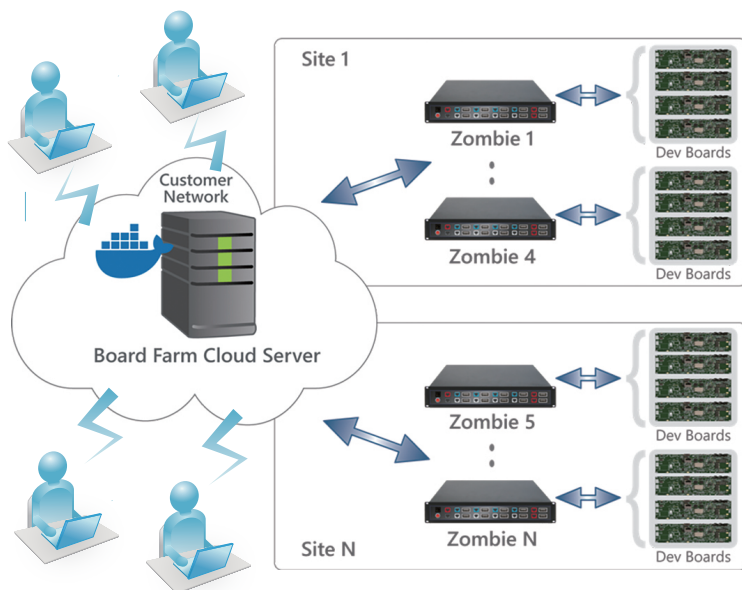

Embedded Board Farm

ネットワークを介してリモートからボードデバッグが可能

お客様開発ボードは、Zombie を経由して Embedded Board Farm サーバと接続されます。

Embedded Board Farm にリモートでログインすると

- 遠隔地にいながらローカルボードと同じような感覚での開発やデバッグが可能
開発ボードを外部に出すことは不要
- 共有テストリソースへ複数ユーザーでアクセスが可能
開発コストとスケジュールを最小化
- BF Dashboard で集中管理
開発ボード群、アクセスユーザー、テストの実行などを一元管理

Test Automation Solution

お客様ボードで様々なシステムテストやカスタムテストを自動実行

ソフトウェア開発プロジェクトの「Code Check-in」～「ビルド」～「デプロイ」～「テスト」～「レポート生成」まで、全てのテストを自動化できます。

テスト項目

- LTP
- ドライバ
- パッケージ
- パフォーマンス
- ストレス
- カスタム

(お客様作成のテスト)

リネオは お客様の これりな を後押し